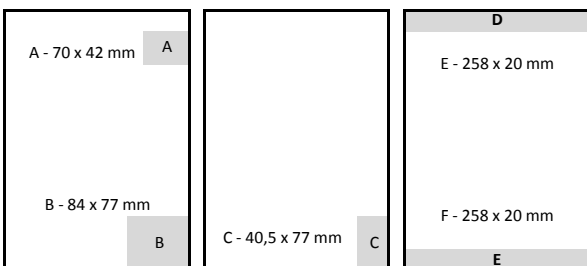

### inzercia panoráma

Standardné formáty	4F	čb
1/1 strany	5 900 €	4 000 €
JP strany	4 500 €	3 000 €
1/2 strany	3 800 €	2 300 €
1/3 strany	2 600 €	1 650 €
1/4 strany	2 100 €	1 250 €
1/6 strany	1 350 €	900 €
1/8 strany	1 000 €	680 €
1/12 strany	700 €	450 €
1/18 strany	490 €	280 €
1/24 strany	360 €	220 €
1/36 strany	220 €	130 €

\* ak nie je uvedené inak; pred uverejnením inzercie

Šírka stĺpcov	Cena za 1 mm stĺpca					
Počet stĺpcov	1	2	3	4	5	6
Šírka v mm	40,5	84	127,5	171	214,5	258

4F	čb
4,50 €	2,70 €

Ceny za 1 mm stĺpca sa vzťahujú na neštandardné formáty inzercie uverejnenej na inzertných stranách. Cena neštandardného formátu sa vypočítava ako cena za mm stĺpca krát počet stĺpcov krát požadovaná výška inzerátu v mm. Uverejnenie neštandardných formátov inzercie nie je možné na stranách 1-9, stredovej dvojstrane a poslednej strane denníka SME. Pri neštandardných formátoch inzercie je nevyhnutné dodržanie šírky stĺpcov. Výška neštand. formátu inzercie je voľiteľná, avšak iba do rozsahu, ktorý je prípustný pre zverejnenie na danej strane. Max. výška inzercie je 345 mm.