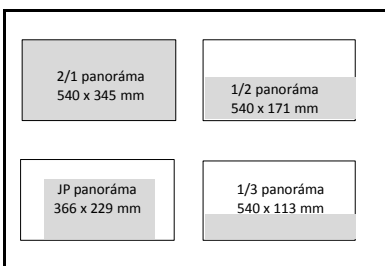

### inzercia panoráma

Standardné formáty	4F	čb
1/1 strany	5 900 €	4 000 €
JP strany	4 500 €	3 000 €
1/2 strany	3 800 €	2 300 €
1/3 strany	2 600 €	1 650 €
1/4 strany	2 100 €	1 250 €
1/6 strany	1 350 €	900 €
1/8 strany	1 000 €	680 €
1/12 strany	700 €	450 €
1/18 strany	490 €	280 €
1/24 strany	360 €	220 €
1/36 strany	220 €	130 €

\* ak nie je uvedené inak; pred uverejnením inzercie

Šírka stĺpcov	Cena za 1 mm stĺpca					
Počet stĺpcov	1	2	3	4	5	6
Šírka v mm	40,5	84	127,5	171	214,5	258

4F	čb
4,50 €	2,70 €

Ceny za 1 mm stĺpca sa vzťahujú na neštandardné formáty inzercie uverejnenej na inzertných stranách. Cena neštandardného formátu sa vypočítava ako cena za mm stĺpca krát počet stĺpcov krát požadovaná výška inzerátu v mm. Uverejnenie neštandardných formátov inzercie nie je možné na stranách 1-9, stredovej dvojstrane a poslednej strane denníka SME. Pri neštandardných formátoch inzercie je nevyhnutné dodržanie šírky stĺpcov. Výška neštand. formátu inzercie je voľiteľná, avšak iba do rozsahu, ktorý je prípustný pre zverejnenie na danej strane. Max. výška inzercie je 345 mm.