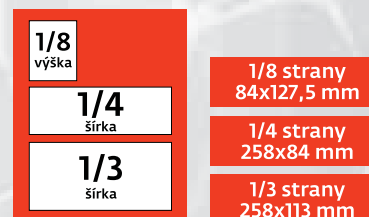

Rozmery inzercie

1/1 strany
258x345 mm

1/2 strany
258x171 mm

1/4 strany
127,5x171 mm

1/2 strany
127,5x345 mm

1/3 strany
84x345 mm

1/8 strany
127,5x84 mm

1/12 strany
84x84 mm

1/8 strany
84x127,5 mm

1/4 strany
258x84 mm

1/3 strany
258x113 mm

Šírka stĺpcov v mm

1	2	3	4	5	6
40,5	84	127,5	171	214,5	258

príplatky: titulka +200%, redakčná strana +100%
zľavy: informujte sa u našich obchodných manažérov