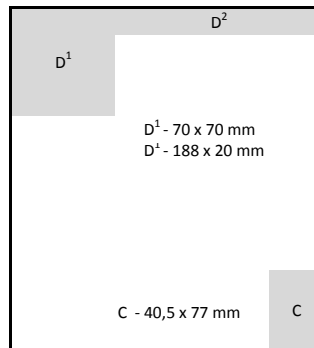

Cenník inzercie denníka SME (pondelok - piatok)

(platný od 1.decembra 2010)

ceny sú uvedené bez dph

titulná strana

typ	*SME	PRÍL. SME BA	
		malá	schrán.
A	2 000 €	-	-
B	3 500 €	-	-
C	1 500 €	-	-
D	7 000 €	-	-
E	5 000 €	-	-
F	3 800 €	-	-
G	-	550 €	620 €

* okrem rubrik a špecializovaných príloh denníka SME