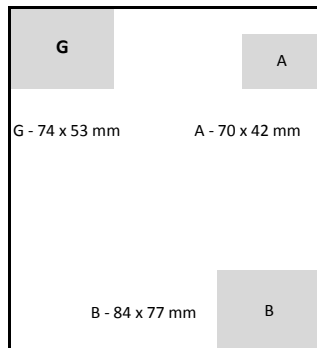

Cenník inzercie denníka SME (pondelok - piatok)

(platný od 1.decembra 2010)

ceny sú uvedené bez dph

titulná strana

typ	*SME	PRÍL. SME BA	
		malá	schrán.
A	2 000 €	-	-
B	3 500 €	-	-
C	1 500 €	-	-
D	7 000 €	-	-
E	5 000 €	-	-
F	3 800 €	-	-
G	-	550 €	620 €

* okrem rubrik a špecializovaných príloh denníka SME